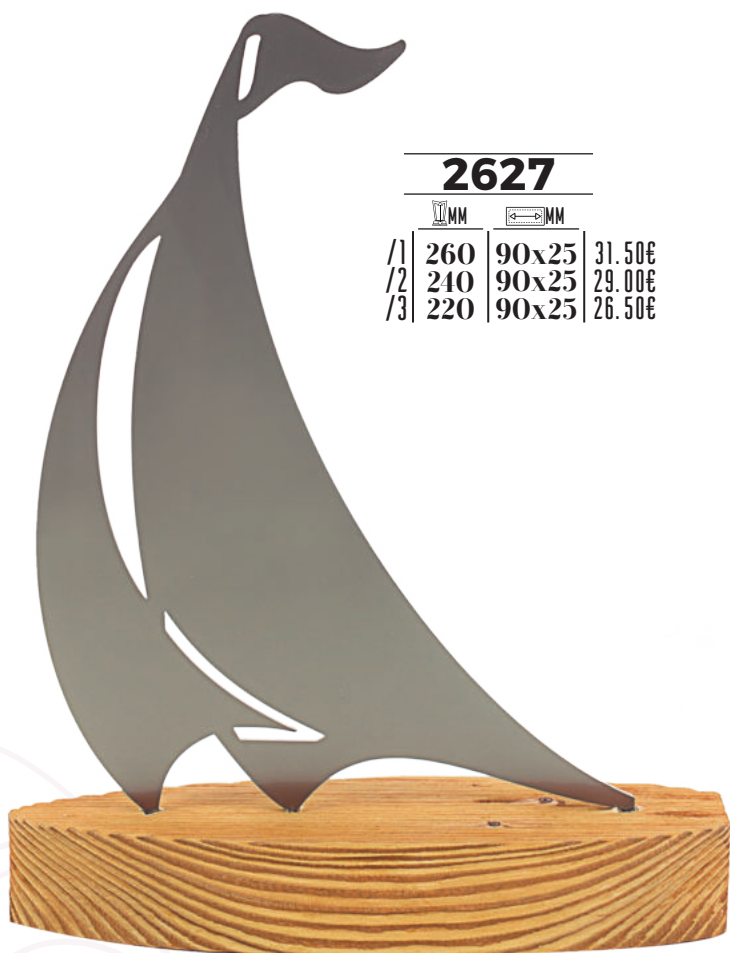

2627

	MM	MM	
/1	260	90x25	31.50€
/2	240	90x25	29.00€
/3	220	90x25	26.50€