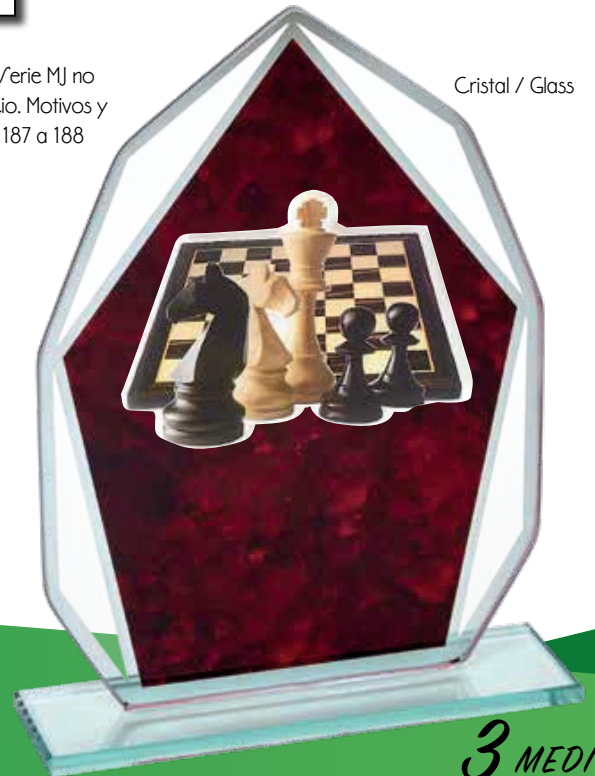

3 MEDIDAS

189/ 12251MJ	20 cm	7,50 €
189/ 12252MJ	22 cm	8,30 €
189/ 12253MJ	24 cm	9,30 €

En toda la página la Serie MJ no está incluida en el precio. Motivos y precios ver páginas 187 a 188

Cristal / Glass

Madera / Wood

3 MEDIDAS

189/ 12271MJ	19 cm	9,90 €
189/ 12272MJ	21 cm	10,90 €
189/ 12273MJ	23 cm	13,50 €

3 MEDIDAS

189/ 20051MJ	17 cm	8,50 €
189/ 20052MJ	19 cm	9,70 €
189/ 20053MJ	21 cm	10,60 €

Cristal / Glass