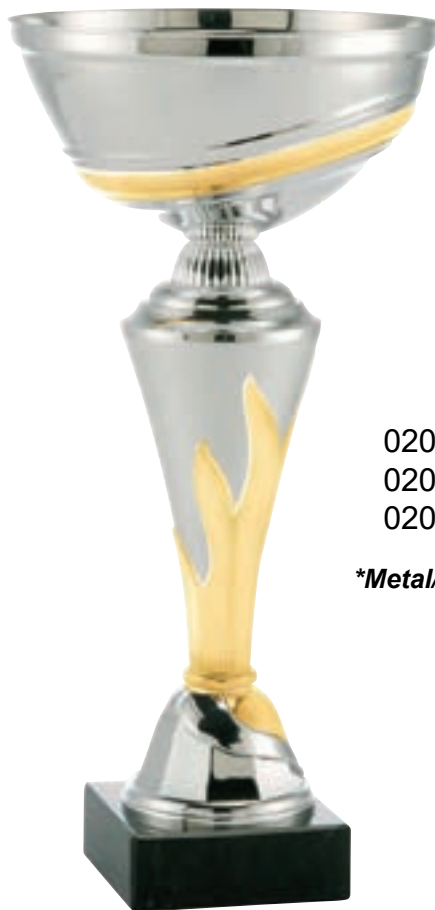

Trofeos

-20%
*HASTA FIN DE
EXISTENCIAS

T.24.0206

0206-1	27 cm	16,08€
0206-2	24 cm	13,52€
0206-3	21 cm	10'75€

*Metal/Abs metalizado/Pie de mármol

-10%
*HASTA FIN DE
EXISTENCIAS

T.24.1431

1431-1	24 cm	11,80€
1431-2	22 cm	10,30€
1431-3	20 cm	9,90€
1431-4	18 cm	8,50€

*Metal/Abs metalizado/Pie de mármol