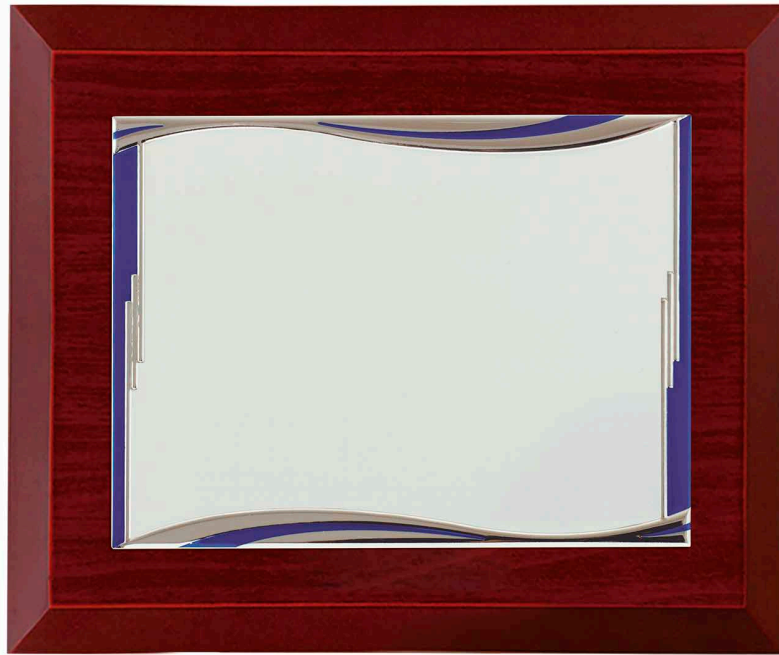

Grabación:
SUBLIMACIÓN

REFERENCIA REFERÈNCIA/REFERENCE	PLACA PLACA/PLAQUE	MADERA FUSTA/WOOD	ESTUCHE ESTOIG/CASE	PRECIO PREU/PRICE
97234/1	20x15 cm	29x21 cm	Incluido	38,25€
97234/2	18x13 cm	25x19 cm	Incluido	32,25€