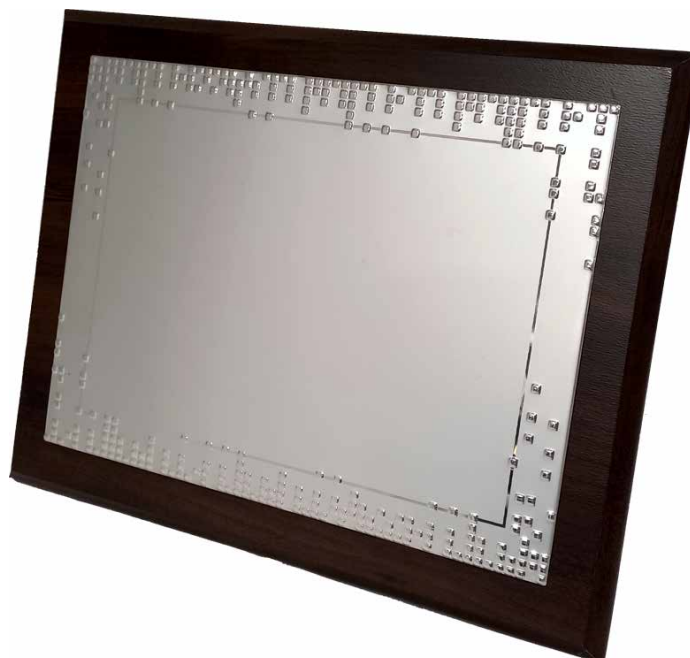

Grabación:
YAG

REFERENCIA REFERÈNCIA/REFERENCE	PLACA PLACA/PLAQUE	MADERA FUSTA/WOOD	ESTUCHE ESTOIG/CASE	PRECIO PREU/PRICE
18-9758-0	23x18 cm	29x21 cm	Incluido	57,00€
18-9758-1	20x15 cm	25x19 cm	Incluido	48,50€