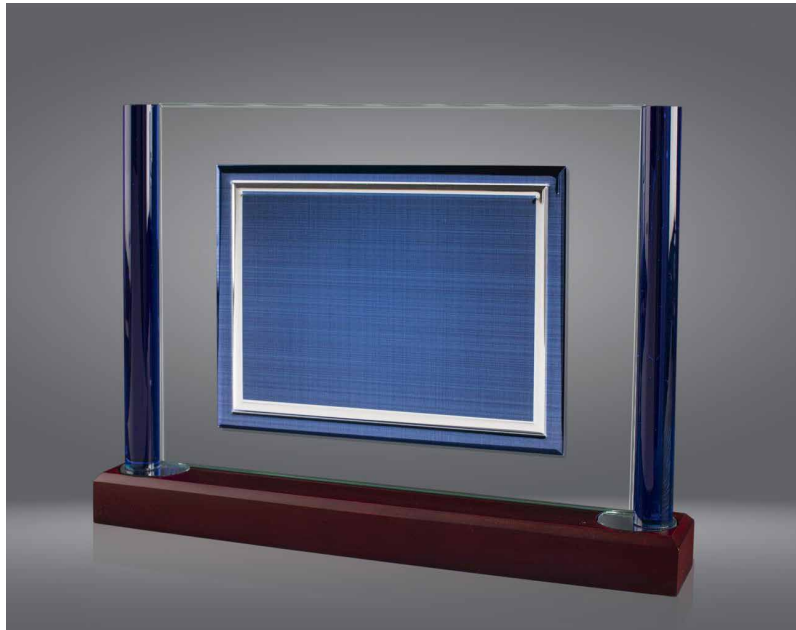

La placa se puede cambiar por otro modelo.

REFERENCIA REFERÈNCIA/REFERENCE	TAMAÑO TAMANY/SIZE	ESTUCHE ESTOIG/CASE	PRECIO PREU/PRICE
97001/1	33x24 cm	Incluido	55,00€
97001/2	28x21 cm	Incluido	47,75€
97001/3	24x18 cm	Incluido	41,00€