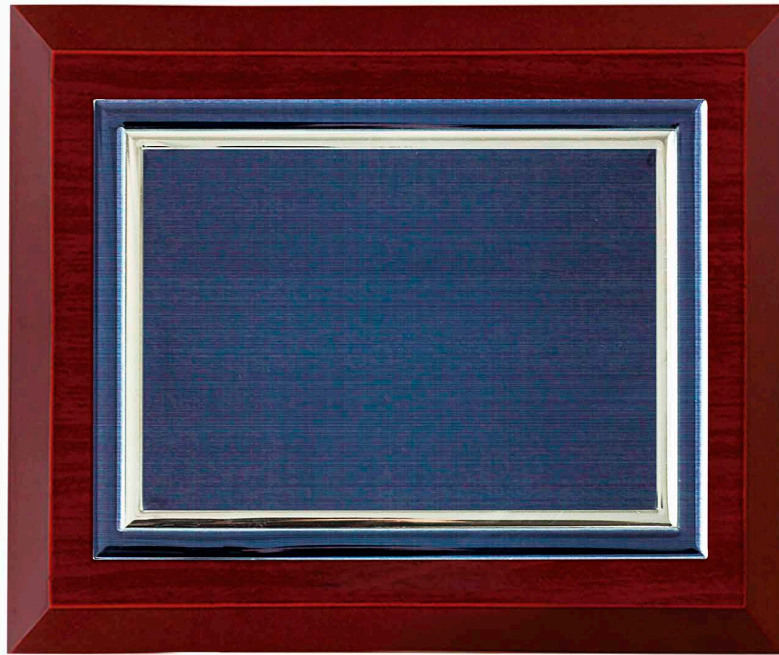

Grabación:
CO2 o YAG

REFERENCIA REFERÈNCIA/REFERENCE	PLACA PLACA/PLAQUE	MADERA FUSTA/WOOD	ESTUCHE ESTOIG/CASE	PRECIO PREU/PRICE
97273/1	20x15 cm	29x21 cm	Incluido	52,65€
97273/2	18x13 cm	25x19 cm	Incluido	43,35€